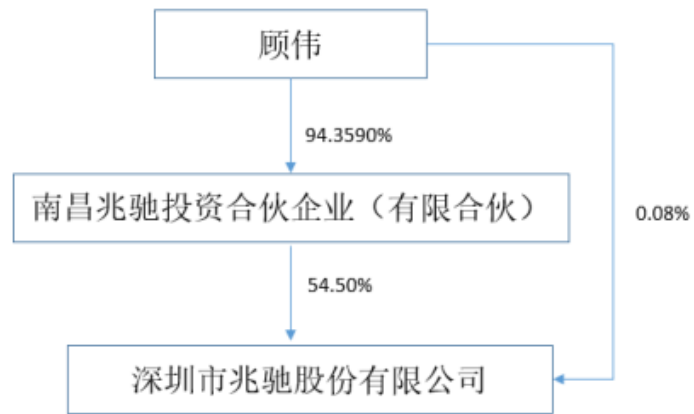

		LED	
LED	2020	23.38	2400
		LED	
LED			ODM

	11,396,211,070	9,751,949,960.	9,739,735,275.	
	.17	81	92	17.01%

	2				
	2020	12	31	10	22,781,800
	22,781,800			16,540,101	16,540,001

2

10

3

5

1