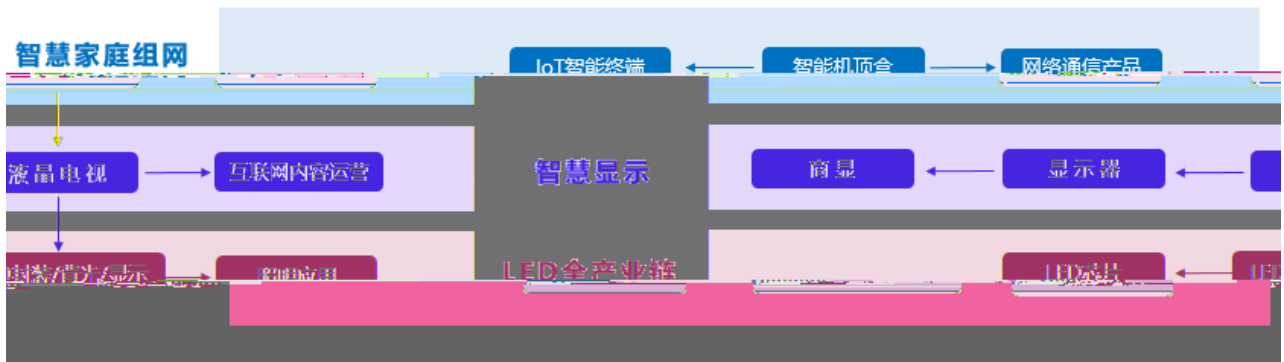

002429

2021-013

2020

--	--	--	--

1

			002429
	0755-33614068		0755-33614068
	ls@szmtc.com.cn		ls@szmtc.com.cn

2

LED